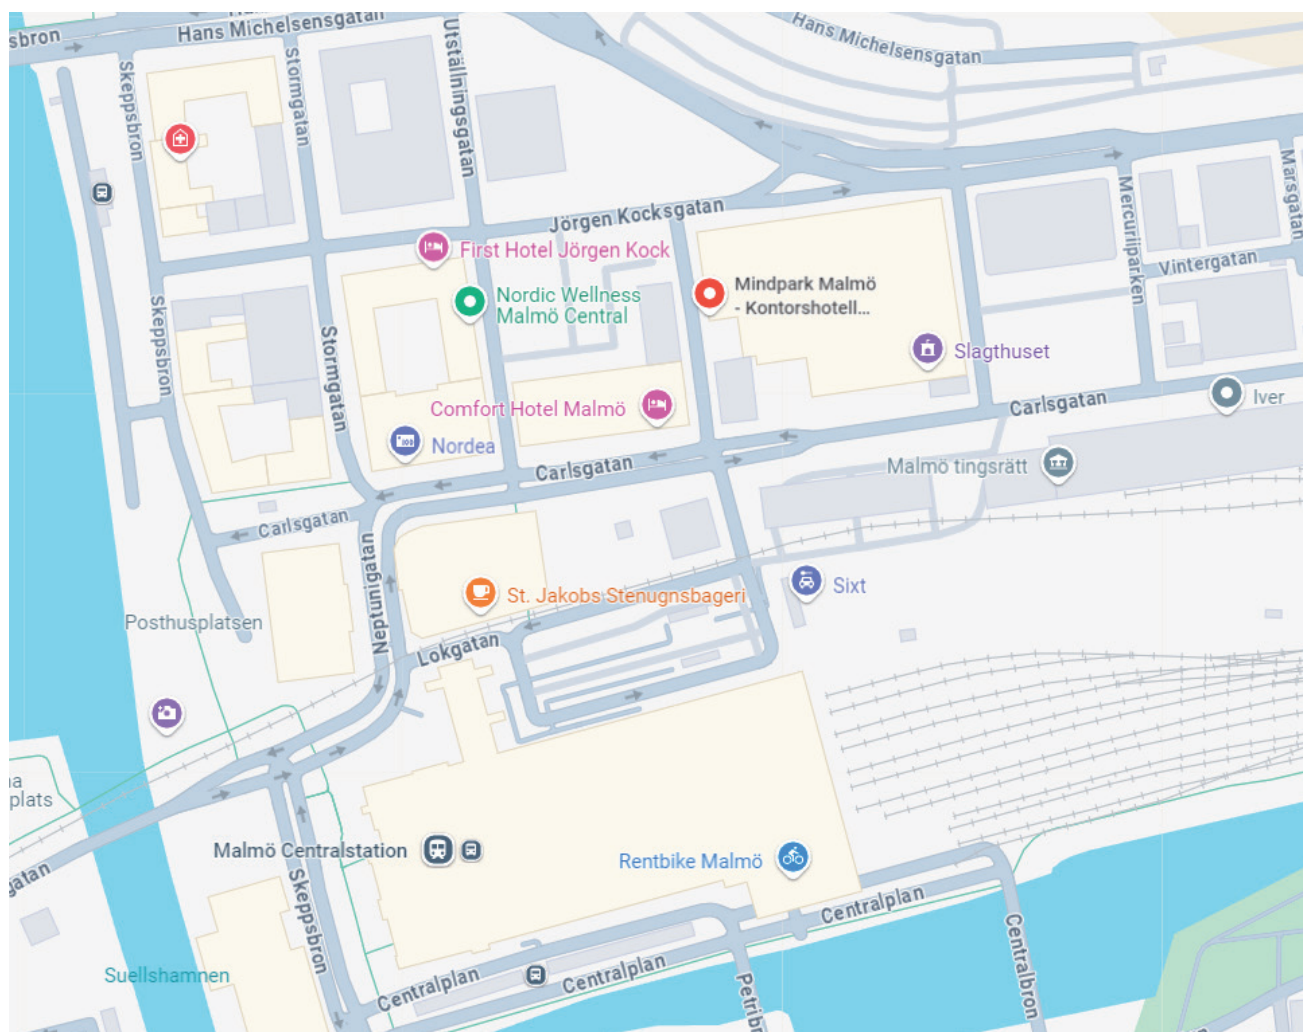

RODA

KURSLOKALER

Information om Mindparks kurslokaler

Adress:

Mindpark
Carlsгатan 12A
415 37 Malmö

Öppettider:

Måndag till fredag
kl. 08.00 - 16.00

Parkering:

Slagthuset garage på
Carlsгатan eller Slagthuset
markparkering på Carls-
гатan 10.

Kontakt:

Du kommer i kontakt med
Mindpark på telefon
040 - 654 06 96

Vägbeskrivning

Vilse? Ring oss på 08-667 28 85 - Varmt välkommen!